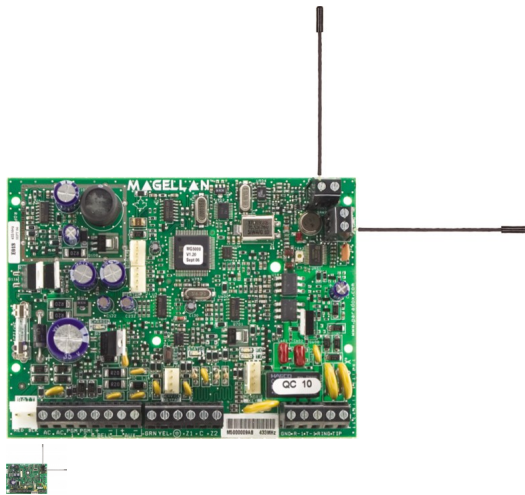

MG5000

Ασύρματο κέντρο συναγερμού.

Αξιολόγηση Not Rated Yet

[Ρωτήστε για το προϊόν](#)

Κατασκευαστής: [Paradox](#)

Περιγραφή

- Υποστηρίζει λειτουργία StayD.
- Ενσωματωμένος δέκτης (433 ή 868 MHz).
- 32 ζώνες (οποιαδήποτε μπορεί να γίνει ασύρματη) και 2 partitions.
- 2 ενσύρματες ζώνες εισόδου με δυνατότητα διπλασιασμού.
- Υποστηρίζει 16 PGMs (οποιαδήποτε μπορεί να γίνει ασύρματο) και 2 PGM στην πλακέτα του κέντρου.
- 32 χρήστες και 32 τηλεχειριστήρια (ένα για κάθε χρήστη).
- Bus επικοινωνίας 4 καλωδίων (δυνατότητα σύνδεσης έως και 15 πληκτρολόγια).
- Υποστηρίζει REM3, 8 K32RF/R37, 4 σειρήνες SR150 και 2 RPT1.
- Υποστηρίζει δυνατότητα αναφοράς μέσω των Modules σειράς PCS, του IP 100 και του VDMP3.
- Επιτόπου αναβάθμιση: Το MG5000 αναβαθμίζεται συνδέοντας το με ένα H/Y μέσω του 307 USB.
- Προγραμματισμός του συστήματος από τον εγκαταστάτη μέσω menu driven οδηγίων.
- Πολλαπλοί τηλεφωνικοί αριθμοί για αναφορά γεγονότων: 3 για τον σταθμό ελέγχου, 5 για προσωπική κλήση και 1 για αναφορά pager.
- Πλήκτρο RESET τροφοδοσίας.
- Λειτουργία ανίχνευσης παρεμβολών RF.
- 2 υποσυστήματα.
- 9k6 baud ταχύτητα επικοινωνίας με Winload.
- Ζώνες chime.
- Μνήμη 256 συμβάντων.
- Υποστηρίζει Memory Key (PMC-4).
- Εγκαθίσταται σε μεταλλικό κουτί 28 x 28 x 7,6 cm.