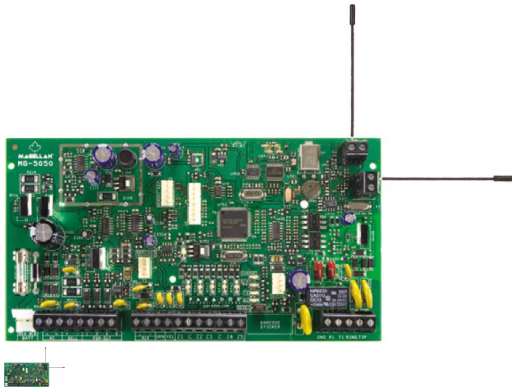

## MG5050

Ασύρματο κέντρο συναγερμού.

Αξιολόγηση Not Rated Yet

[Ρωτήστε για το προϊόν](#)

Κατασκευαστής: [Paradox](#)

### Περιγραφή

- Υποστηρίζει λειτουργία StayD.
- Ενσωματωμένος δέκτης (433 ή 868 MHz).
- 32 ζώνες (οποιαδήποτε μπορεί να γίνει ασύρματη) και 2 partitions.
- 5 ενσύρματες ζώνες εισόδου με δυνατότητα διπλασιασμού.
- Υποστηρίζει 16 PGMs (οποιαδήποτε μπορεί να γίνει ασύρματο) και 4 PGM στην πλακέτα του κέντρου.
- 32 χρήστες και 32 τηλεχειριστήρια (ένα για κάθε χρήστη).
- Bus επικοινωνίας 4 καλωδίων (δυνατότητα σύνδεσης έως και 15 πληκτρολόγια).
- Υποστηρίζει REM3, 8 K32RF/R37, 4 σειρήνες SR150 και 2 RPT1.
- Υποστηρίζει δυνατότητα αναφοράς μέσω των Modules σειράς PCS, του IP 100 και του VDMP3.
- Επιτόπου αναβάθμιση: Το MG5050 αναβαθμίζεται συνδέοντας το με ένα H/Y μέσω του 307 USB.
- Προγραμματισμός του συστήματος από τον εγκαταστάτη μέσω menu driven οδηγιών.
- Πολλαπλοί τηλεφωνικοί αριθμοί για αναφορά γεγονότων: 3 για τον σταθμό ελέγχου, 5 για προσωπική κλήση και 1 για αναφορά pager.
- Πλήκτρο RESET τροφοδοσίας.
- Λειτουργία ανίχνευσης παρεμβολών RF.
- 2 υποσυστήματα.
- 9k6 baud ταχύτητα επικοινωνίας με Winload.
- Ζώνες chime.
- Μνήμη 256 συμβάντων.
- Υποστηρίζει Memory Key (PMC-4).
- Εγκαθίσταται σε μεταλλικό κουτί 28 x 28 x 7,6 cm.