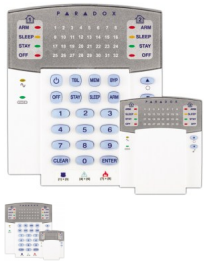

K32RF

Ασύρματο πληκτρολόγιο LED.

Αξιολόγηση Not Rated Yet

[Ρωτήστε για το προϊόν](#)

Κατασκευαστής: [Paradox](#)

Περιγραφή

32 Ζωνών ασύρματο πληκτρολόγιο LED.

- Υποστηρίζει όπλιση StayD
- Ενσωματωμένος πομποδέκτης στα 433 MHz ή 868 MHz
- 32 ζωνών ενδείξεις LED.
- Ανεξάρτητες ανά υποσύστημα λειτουργίες κανονικής όπλισης, όπλισης Sleep, όπλισης Stay και LED OFF για κάθε υποσύστημα.
- Αναβάθμιση του λογισμικού του στην εγκατάσταση με την χρήση του 307USB και του WinLoad.
- Εμβέλεια σε μια τυπική κατοικία περίπου 40m.
- Οκτώ πλήκτρα ανεξάρτητων λειτουργιών και τρεις εντολές πανικού
- Ρύθμιση φωτισμού backlight.
- Συμβατό με τα κέντρα MG5000, MG5050 και τη σειρά κέντρων Spectra SP (εκτός του SP4000=.
- Απαιτείται υποχρεωτικά η χρήση του τροφοδοτικού – αντάπτορα 6 Vdc PA6 (δεν περιλαμβάνεται).
- Περιλαμβάνει 3,7 Vdc επαναφορτιζόμενη μπαταρία ιόντων λιθίου (Li – ion).